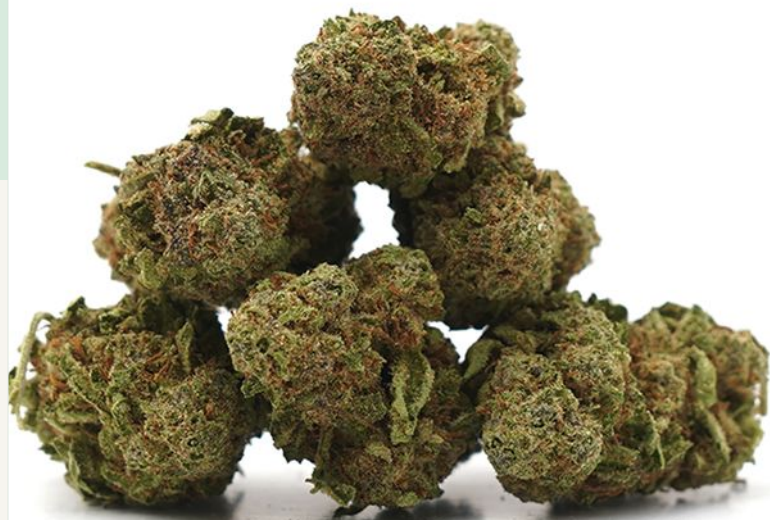

FLORES CBD | INTERIOR

Critical CBD [Indoor]

CBD 15-19%

THC <0.3%

Critical CBD clássica, variedade indoor de alto rendimento, terrosa e cítrica.

Critical CBD clássica, variedade indoor de alto rendimento, terrosa e cítrica.