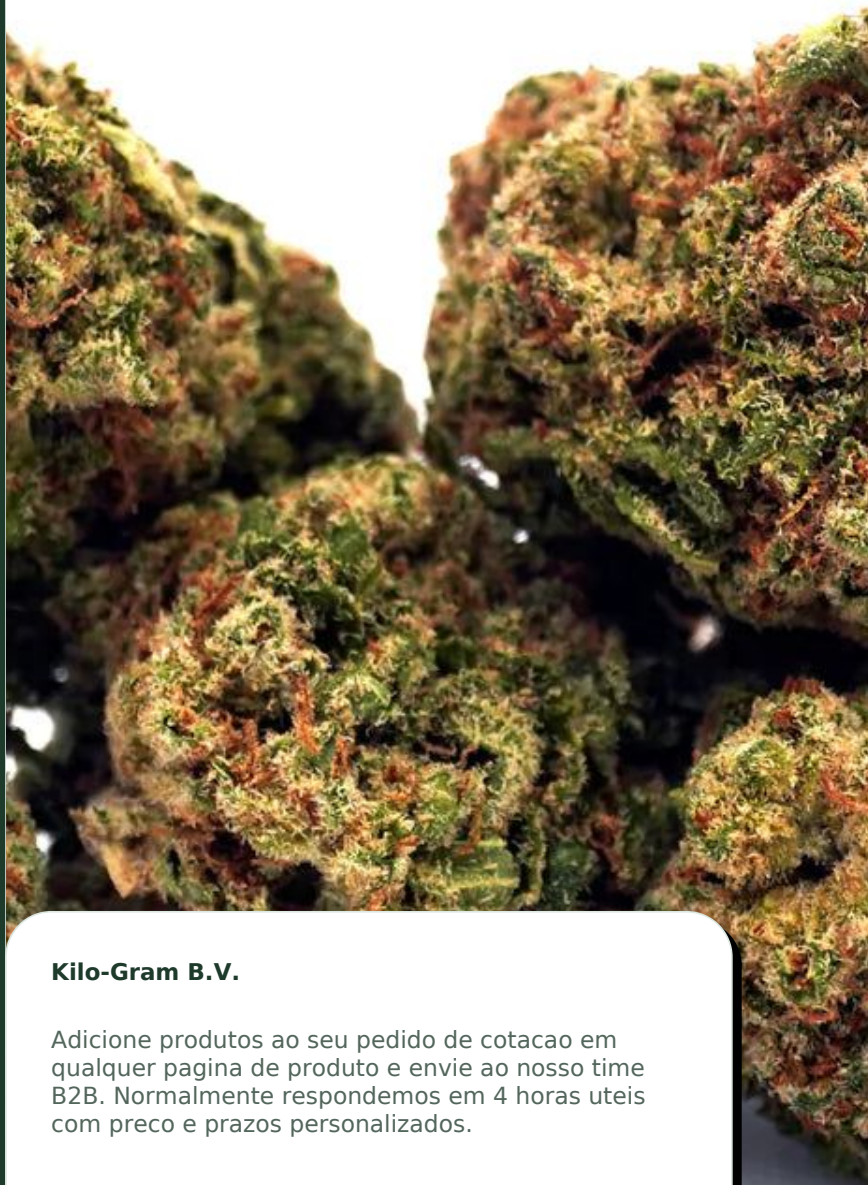

Grossista, sem ruído.

Trabalhamos diretamente com produtores em França, Espanha, Itália, Suíça e Países Baixos. Encomenda mínima EUR100, escalas de preço para maiores volumes, produção white-label a partir de mínimos acordados e suporte B2B dedicado -

Falar com a equipa

contact@kilogramme.shop

kilogramme.shop

Expedição UE rápida

O envio standard é grátis a partir de EUR700; a entrega com rastreio demora

Expedição do armazém europeu em 24-48h.

Kilo-Gram B.V.

Adicione produtos ao seu pedido de cotação em qualquer página de produto e envie ao nosso time B2B. Normalmente respondemos em 4 horas úteis com preço e prazos personalizados.

Amsterdam

Netherlands

kilogramme.shop