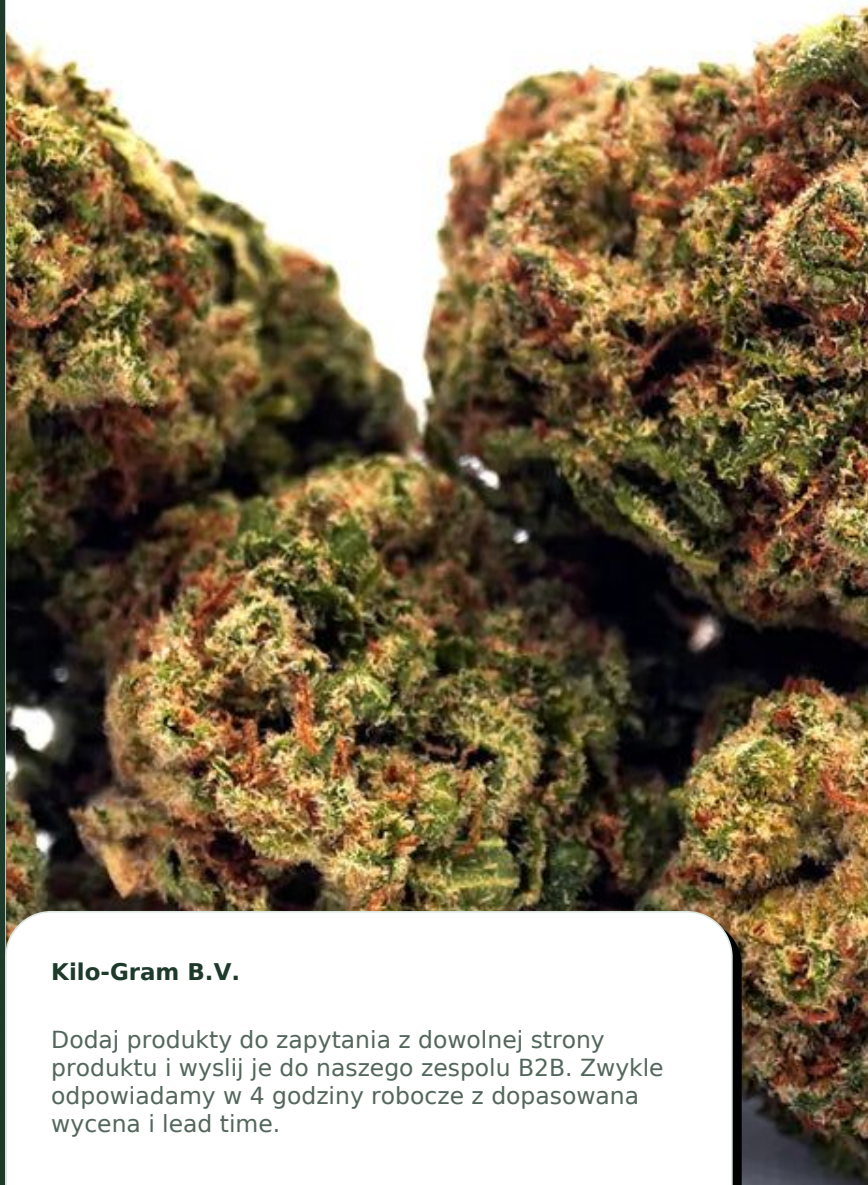

Hurt, bez szumu.

Współpracujemy bezpośrednio z plantatorami z Francji, Hiszpanii, Włoch, Szwajcarii i Holandii. Minimalne zamówienie EUR100, progi cenowe dla większych wolumenów, produkcja white-label od uzgodnionych minimumów oraz dedykowane

Porozmawiaj z zespołem

contact@kilogramme.shop

kilogramme.shop

Szybka wysyłka UE

Darmowa wysyłka standard obowiązuje od EUR700; dostawa z trackingiem trwa zwykle

Wysyłka z magazynu europejskiego w 24-48h.

Kilo-Gram B.V.

Dodaj produkty do zapytania z dowolnej strony produktu i wyślij je do naszego zespołu B2B. Zwykle odpowiadamy w 4 godziny robocze z dopasowaną wyceną i lead time.

Amsterdam

Netherlands

kilogramme.shop