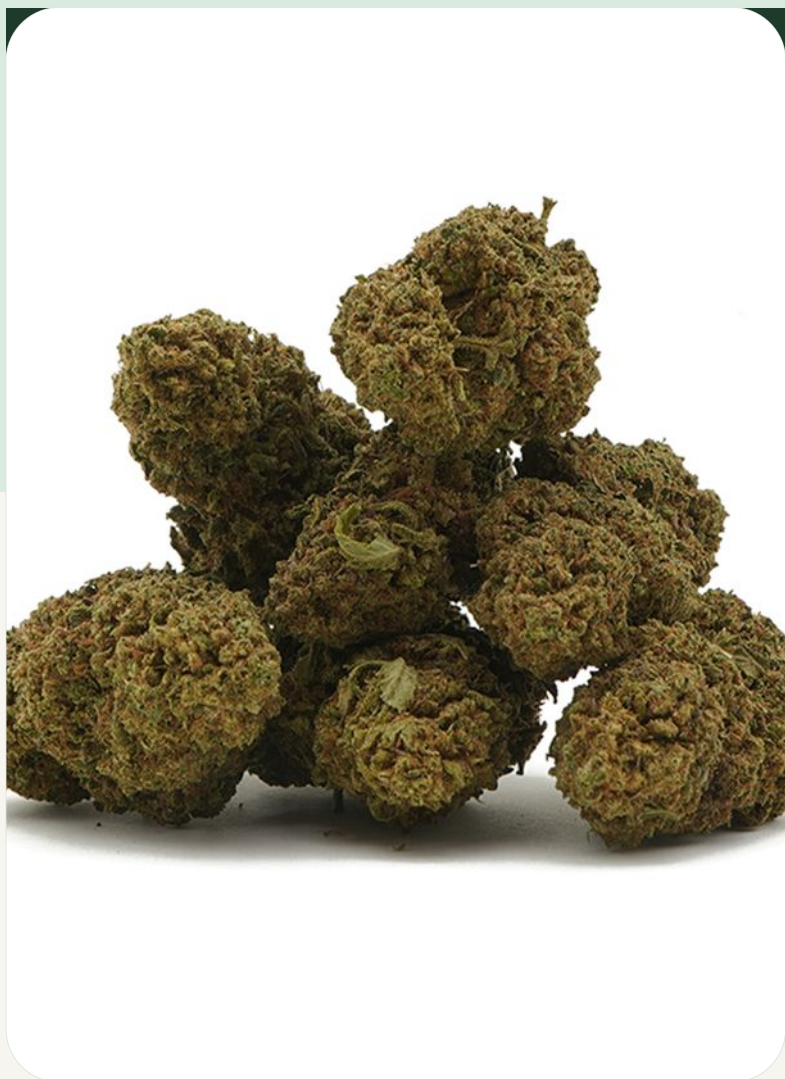

KWIATY CBD | UPRAWA SŁONECZNA

Zkittlez CBD

CBD 14-18%

THC <0.3%

Słodki, kolorowy kwiat CBD Zkittlez. Bestseller detaliczny.

Słodki, kolorowy kwiat CBD Zkittlez. Bestseller detaliczny.

Profil

KATEGORIA
Kwiaty CBD