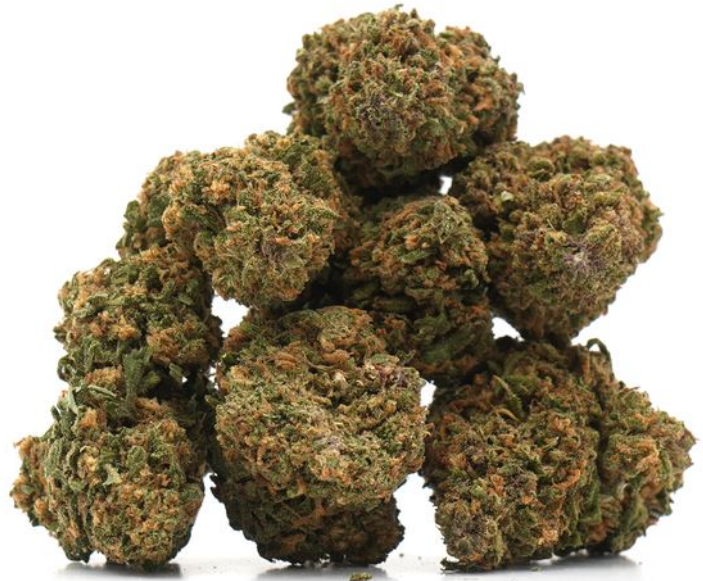

KWIATY CBD | WEWNĄTRZ

Tropical Haze CBD [Indoor]

CBD 16-20%

THC <0.3%

Sativa-dominująca Tropical Haze CBD z terpenami mango i cytrusów.

Sativa-dominująca Tropical Haze CBD z terpenami mango i cytrusów.

Profil