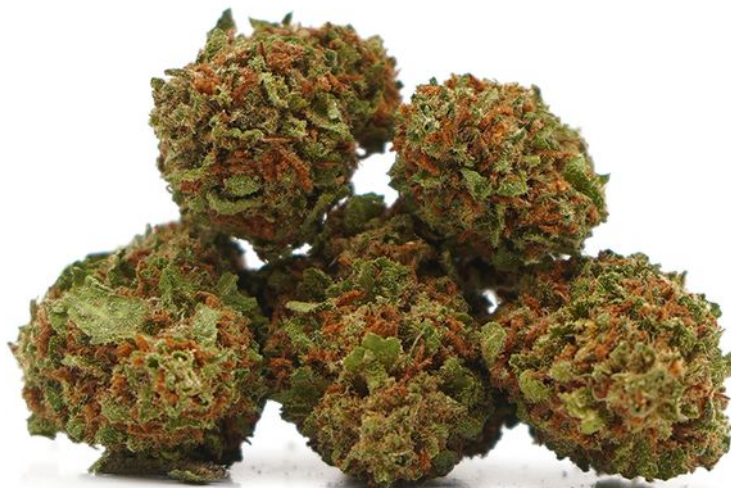

KWIATY CBD | UPRAWA SŁONECZNA

Blueberry CBD

CBD 12-15%

THC <0.3%

Słodki kwiat CBD o aromacie jagód, jakość hurtowa z uprawy słonecznej.

Słodki kwiat CBD o aromacie jagód, jakość hurtowa z uprawy słonecznej.