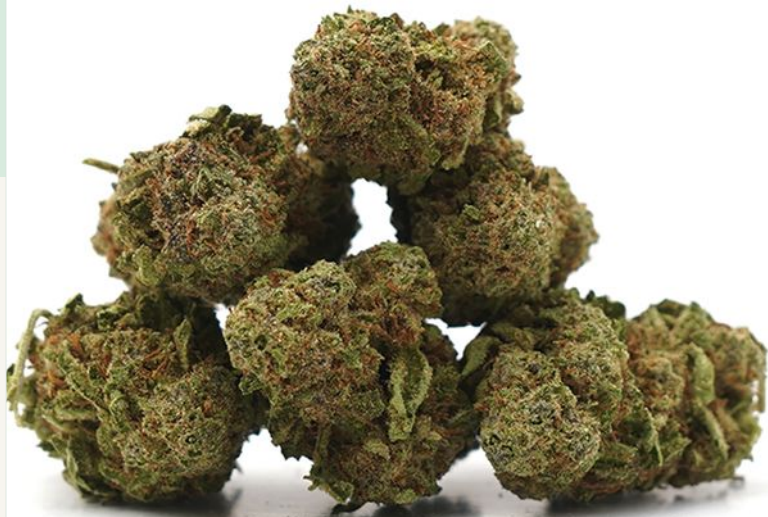

KWIATY CBD | WEWNĄTRZ

Critical CBD [Indoor]

CBD 15-19%

THC <0.3%

Klasyczna Critical CBD, odmiana indoor o wysokim plonie, ziemisto-cytrusowa.

Klasyczna Critical CBD, odmiana indoor o wysokim plonie, ziemisto-cytrusowa.