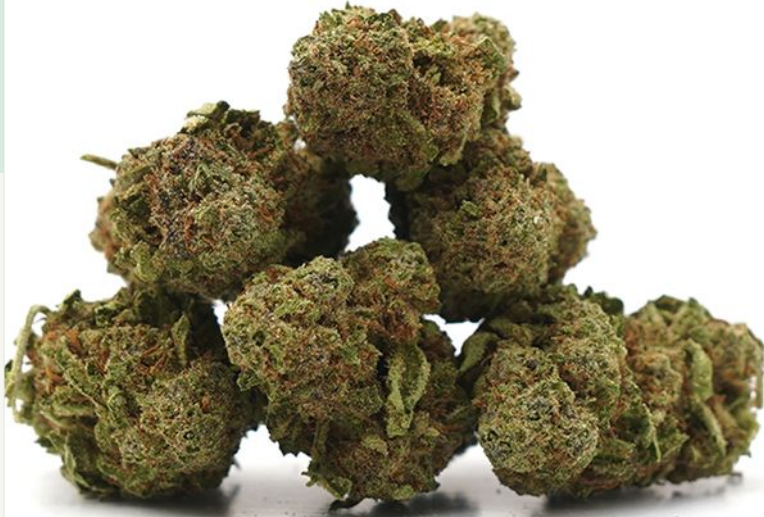

CBD-BLOEMEN | BINNEN

Critical CBD [Indoor]

CBD 15-19%

THC <0.3%

Klassieke Critical CBD, high-yield indoor-variant, aards-citrus.

Klassieke Critical CBD, high-yield indoor-variant, aards-citrus.

Profiel

CATEGORIE
CBD-bloemen