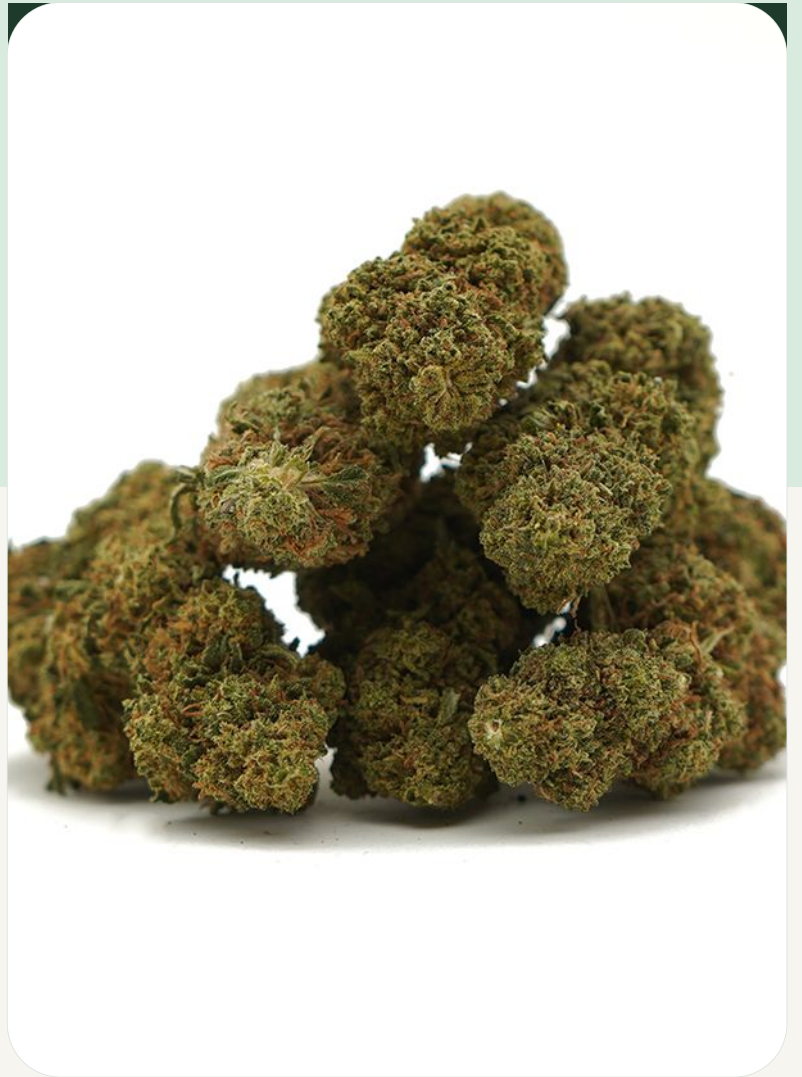

CBD-BLOEMEN | BINNEN

Gorilla Glue CBD [Indoor]

CBD 18-24%

THC <0.3%

Hoog-CBD Gorilla Glue indoor-bloem.
Harsig, premiumkwaliteit.

Hoog-CBD Gorilla Glue
indoor-bloem. Harsig,
premiumkwaliteit.

Profiel

CATEGORIE
CBD-bloemen