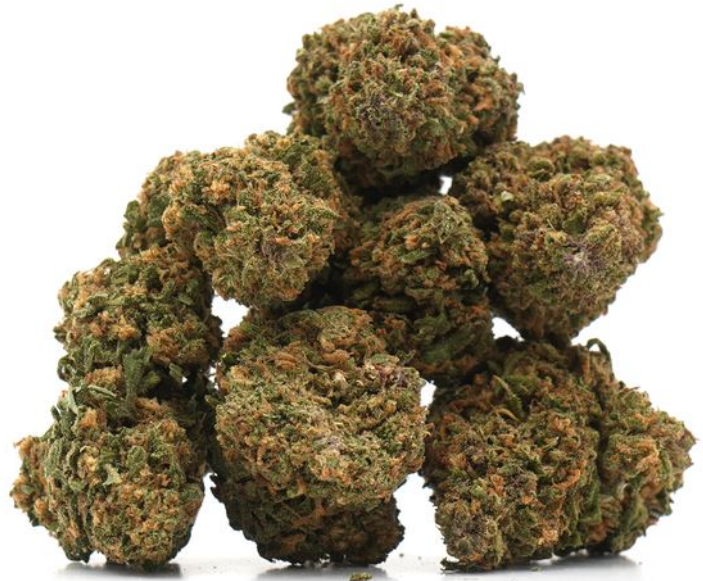

CBD-BLOEMEN | BINNEN

Tropical Haze CBD [Indoor]

CBD 16-20%

THC <0.3%

Sativa-leunende Tropical Haze CBD met mango-citrusterpenen.

Sativa-leunende
Tropical Haze CBD met
mango-citrusterpenen.

Profiel

CATEGORIE
CBD-bloemen