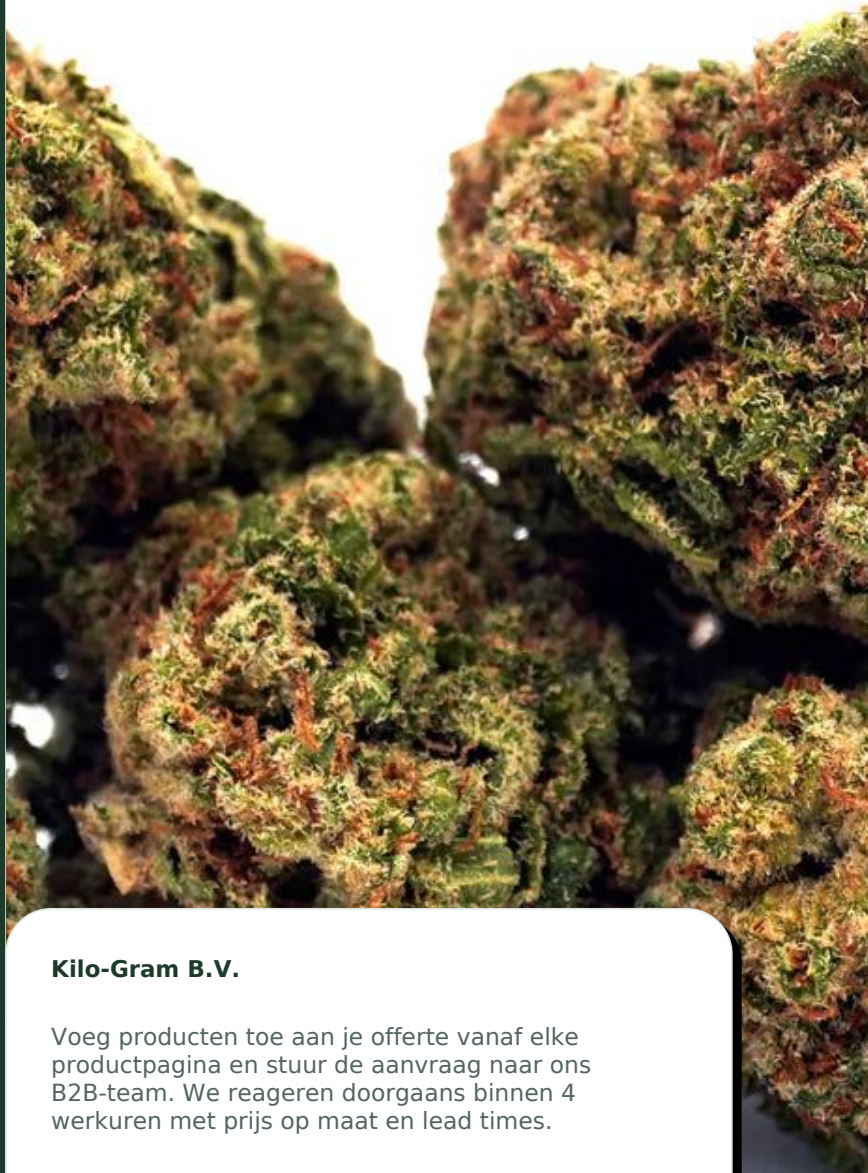

Groothandel, zonder ruis.

We werken rechtstreeks met telers in Frankrijk, Spanje, Italië, Zwitserland en Nederland. Minimale bestelling EUR100, staffelprijzen voor grotere volumes, white-label vanaf afgesproken minima en toegewijde B2B-support - typisch antwoord

Praat met het team

contact@kilogramme.shop

kilogramme.shop

Snelle EU-verzending

Gratis standaardverzending geldt vanaf EUR700; tracked levering duurt meestal 2-5

Verzending vanuit Europees magazijn binnen 24-48u.

Kilo-Gram B.V.

Voeg producten toe aan je offerte vanaf elke productpagina en stuur de aanvraag naar ons B2B-team. We reageren doorgaans binnen 4 werkuren met prijs op maat en lead times.

Amsterdam

Netherlands

kilogramme.shop