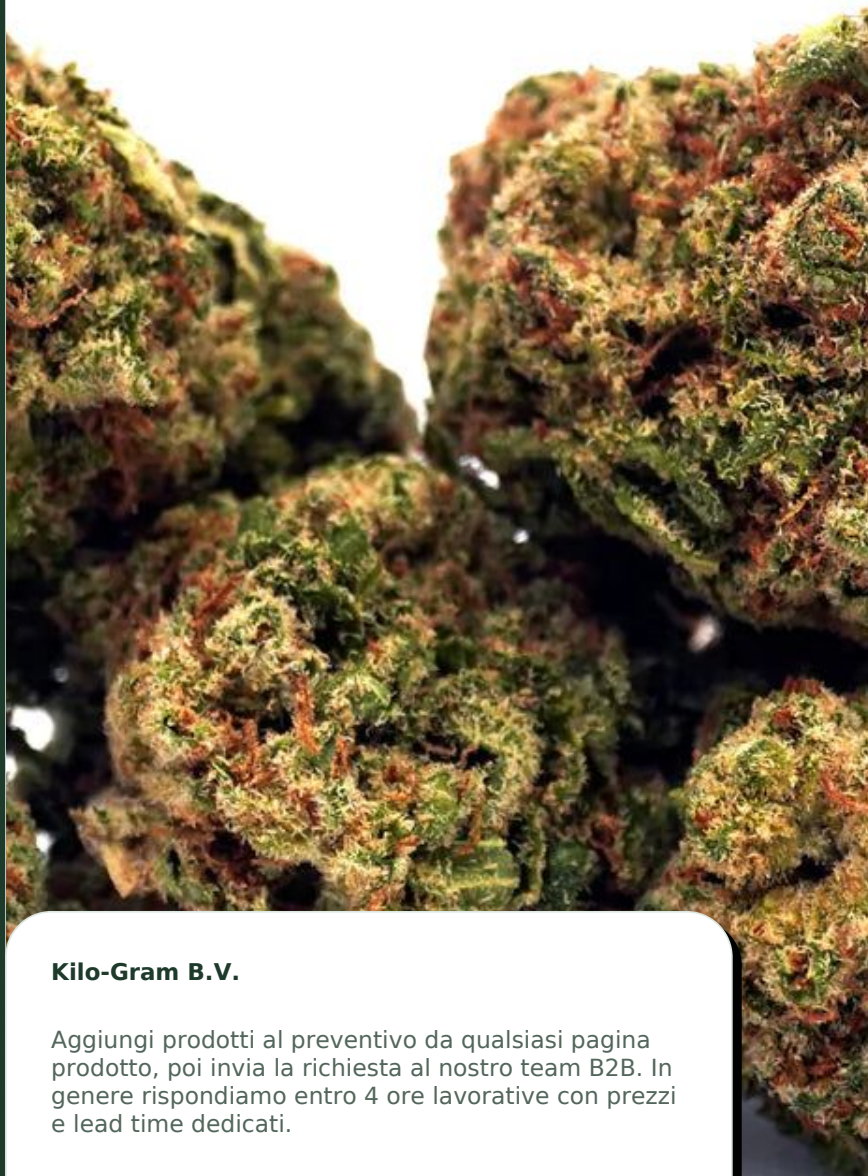

Ingrosso, senza rumore.

Lavoriamo direttamente con coltivatori in Francia, Spagna, Italia, Svizzera e Paesi Bassi. Ordine minimo EUR100, prezzi a scaglioni per volumi maggiori, produzione white-label da minimi concordati e supporto B2B dedicato - risposta tipica entro 4 ore

Parla con il team

contact@kilogramme.shop

kilogramme.shop

Spedizione UE rapida

La spedizione standard è gratuita da EUR700; la consegna tracciata richiede in

Spedizione dal magazzino europeo entro 24-48h.

Kilo-Gram B.V.

Aggiungi prodotti al preventivo da qualsiasi pagina prodotto, poi invia la richiesta al nostro team B2B. In genere rispondiamo entro 4 ore lavorative con prezzi e lead time dedicati.

Amsterdam

Netherlands

kilogramme.shop