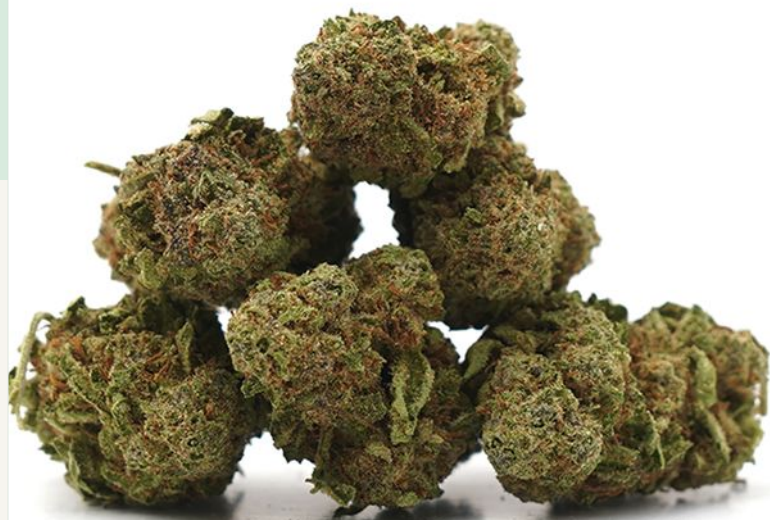

FIORI CBD | INDOOR

Critical CBD [Indoor]

CBD 15-19%

THC <0.3%

Critical CBD classico, varietà indoor ad alta resa, terrosa e agrumata.

Critical CBD classico, varietà indoor ad alta resa, terrosa e agrumata.