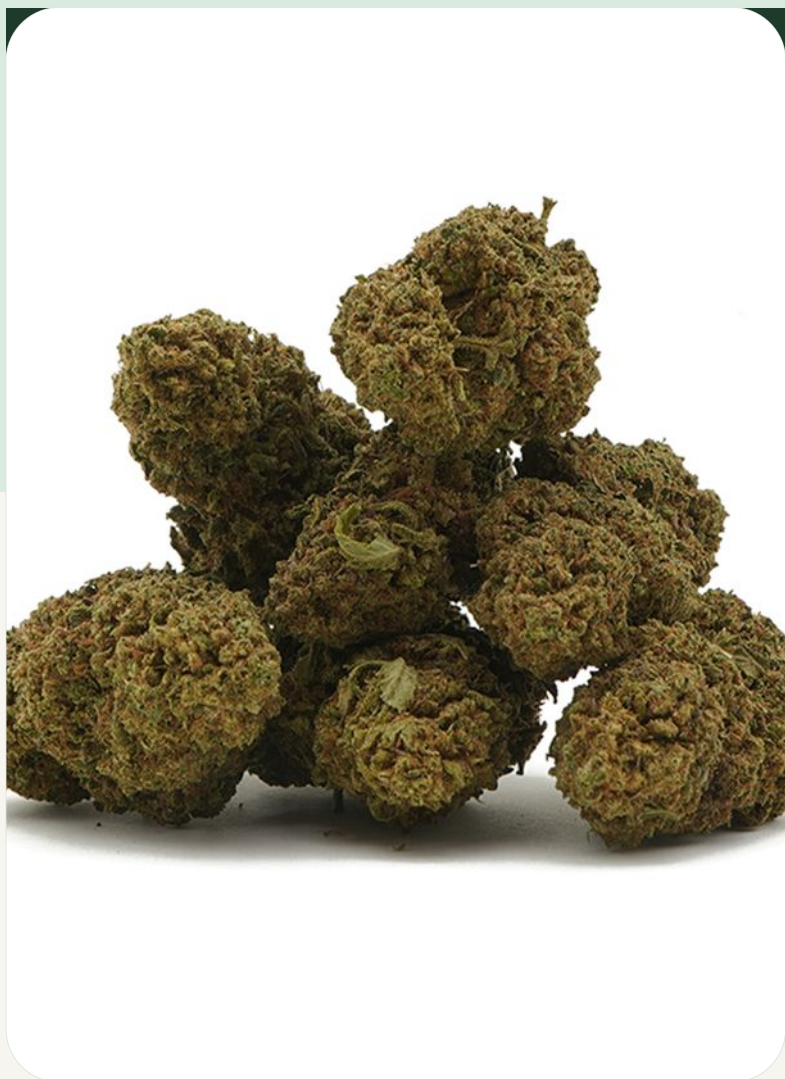

FIORI CBD | COLTIVAZIONE SOLARE

Zkittlez CBD

CBD 14-18%

THC <0.3%

Fiore CBD Zkittlez dolce e colorato. Un best-seller al dettaglio.

Fiore CBD Zkittlez dolce e colorato. Un best-seller al dettaglio.

Profilo

CATEGORIA
Fiori CBD