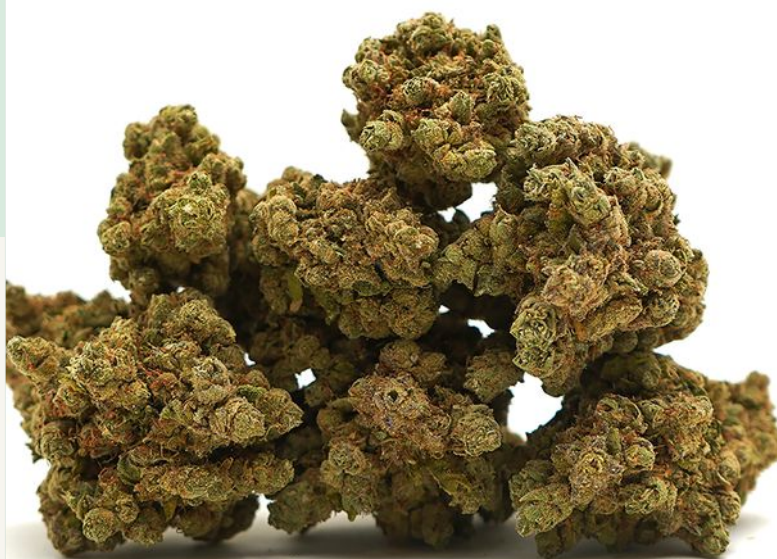

FIORI CBD | IDROPONICA

Amnesia CBD [Hydroponic]

CBD 18-24%

THC <0.3%

Leggendaria Amnesia CBD, coltivata in idroponica, agrumi, 18-24% CBD.

Leggendaria Amnesia CBD, coltivata in idroponica, agrumi, 18-24% CBD.