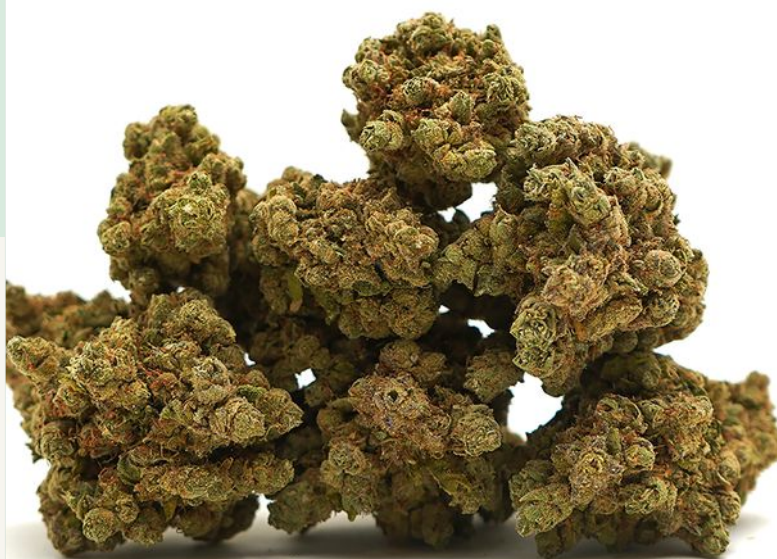

FLEURS CBD | HYDROPONIQUE

Amnesia CBD [Hydroponic]

CBD 18-24%

THC <0.3%

Amnesia CBD légendaire, culture hydroponique, agrumes, 18-24% CBD.

Amnesia CBD légendaire, culture hydroponique, agrumes, 18-24% CBD.

Top vente

Profil

CATEGORIE
Fleurs CBD

FORMAT
Hydroponique

CANNABINOIDES
CBD 18-24% | THC <0.3%

MOQ
Commande minimum: 1 kg (MOV EUR100+)

Garanties de lot

- Analyse labo, COA par lot
- Chanvre certifié UE
- Expédition sous 24-48h
- White-label disponible