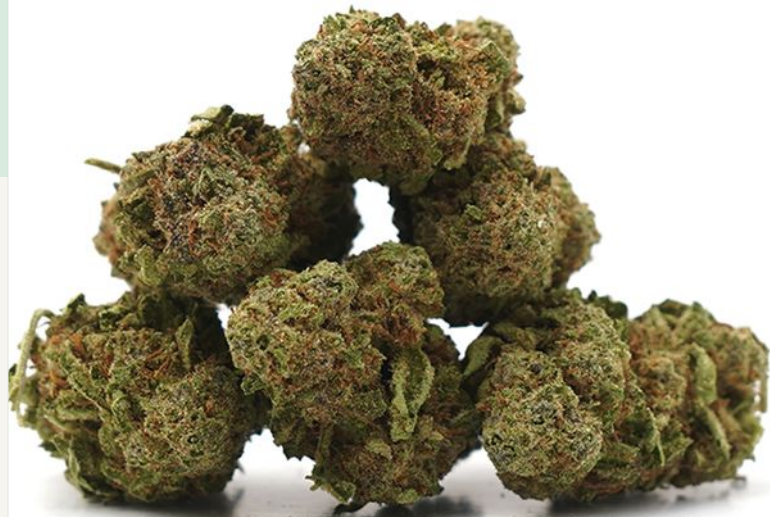

# Critical CBD [Indoor]

CBD 15-19%

THC <0.3%

Critical CBD classique, variété indoor à haut rendement, terreuse et citronnée.

Critical CBD classique, variété indoor à haut rendement, terreuse et citronnée.