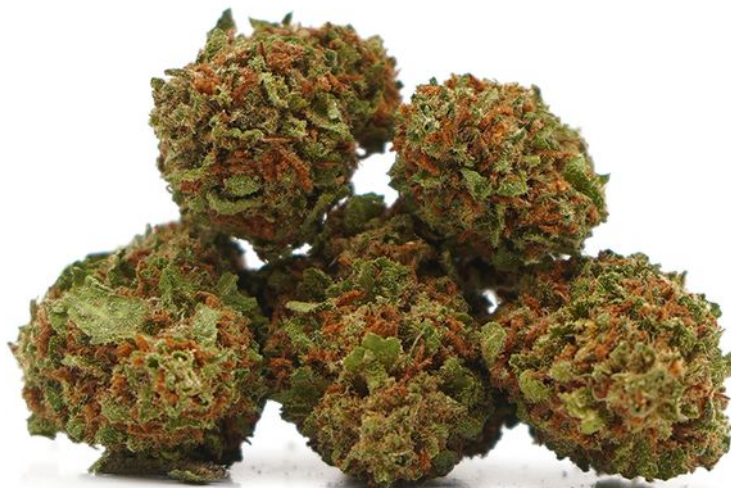

# Blueberry CBD

CBD 12-15%

THC <0.3%

Fleur CBD au parfum de myrtille,  
qualité gros en plein soleil.

Fleur CBD au parfum de  
myrtille, qualité gros en  
plein soleil.