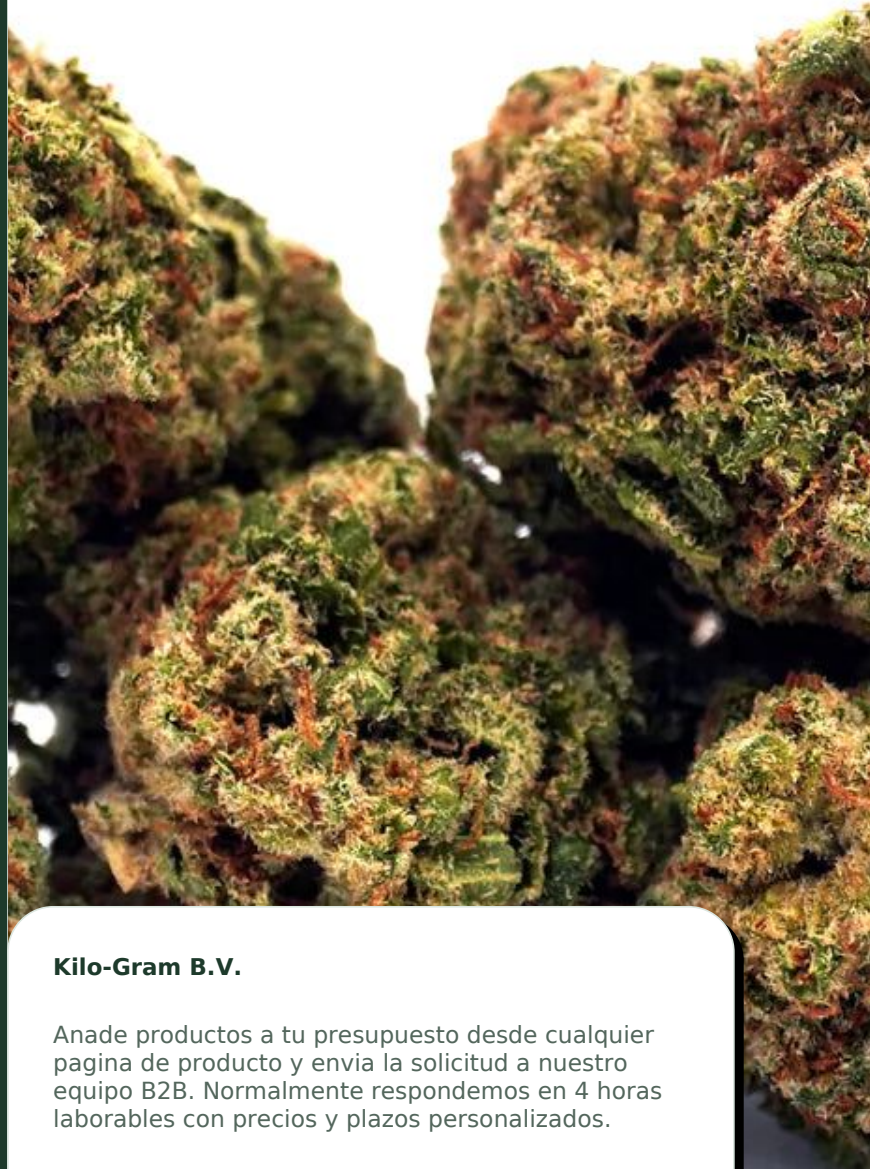

Mayorista, sin ruido.

Trabajamos directamente con cultivadores de Francia, España, Italia, Suiza y Países Bajos. Pedido mínimo EUR100, escalados de precio para mayor volumen, producción white-label desde mínimos acordados y soporte B2B dedicado - respuesta típica en

Hablar con el equipo

contact@kilogramme.shop

kilogramme.shop

Envío UE rápido

El envío estándar es gratis desde EUR700; la entrega con seguimiento suele tardar 2-5

Despacho desde almacén europeo en 24-48h.

Kilo-Gram B.V.

Añade productos a tu presupuesto desde cualquier página de producto y envía la solicitud a nuestro equipo B2B. Normalmente respondemos en 4 horas laborables con precios y plazos personalizados.

Amsterdam

Netherlands

kilogramme.shop