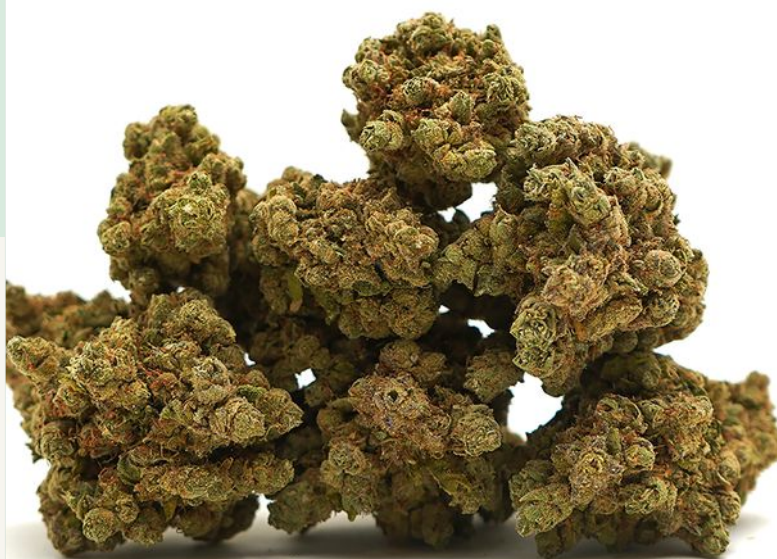

FLORES CBD | HIDROPONÍA

Amnesia CBD [Hydroponic]

CBD 18-24%

THC <0.3%

Legendaria Amnesia CBD, cultivo hidropónico, cítrica, 18-24% CBD.

Legendaria Amnesia CBD, cultivo hidropónico, cítrica, 18-24% CBD.

Top ventas