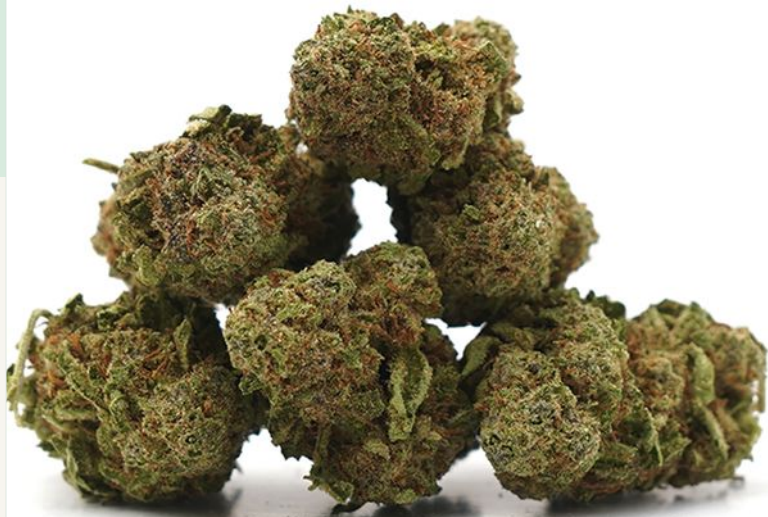

FLORES CBD | INTERIOR

Critical CBD [Indoor]

CBD 15-19%

THC <0.3%

Critical CBD clásica, variedad indoor de alto rendimiento, terrosa y cítrica.

Critical CBD clásica, variedad indoor de alto rendimiento, terrosa y cítrica.