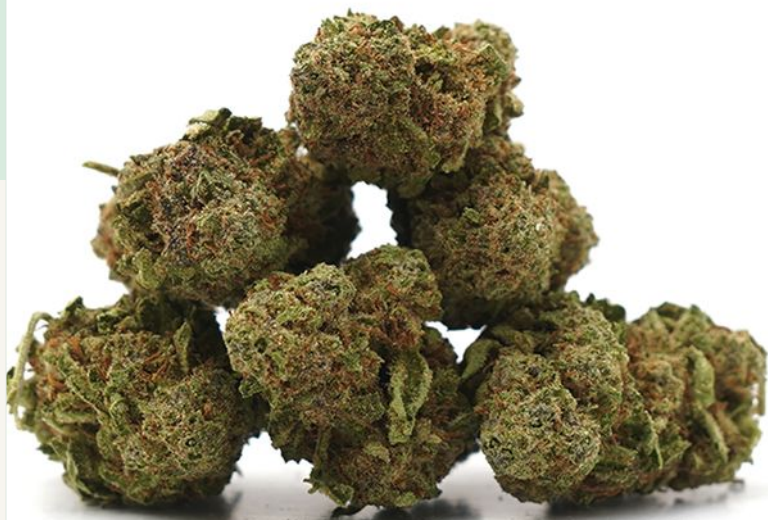

CBD-BLÜTEN | INDOOR

Critical CBD [Indoor]

CBD 15-19%

THC <0.3%

Klassische Critical CBD, ertragreiche Indoor-Sorte, erdig-zitrisch.

Klassische Critical CBD, ertragreiche Indoor-Sorte, erdig-zitrisch.

Profil

KATEGORIE
CBD-Blüten