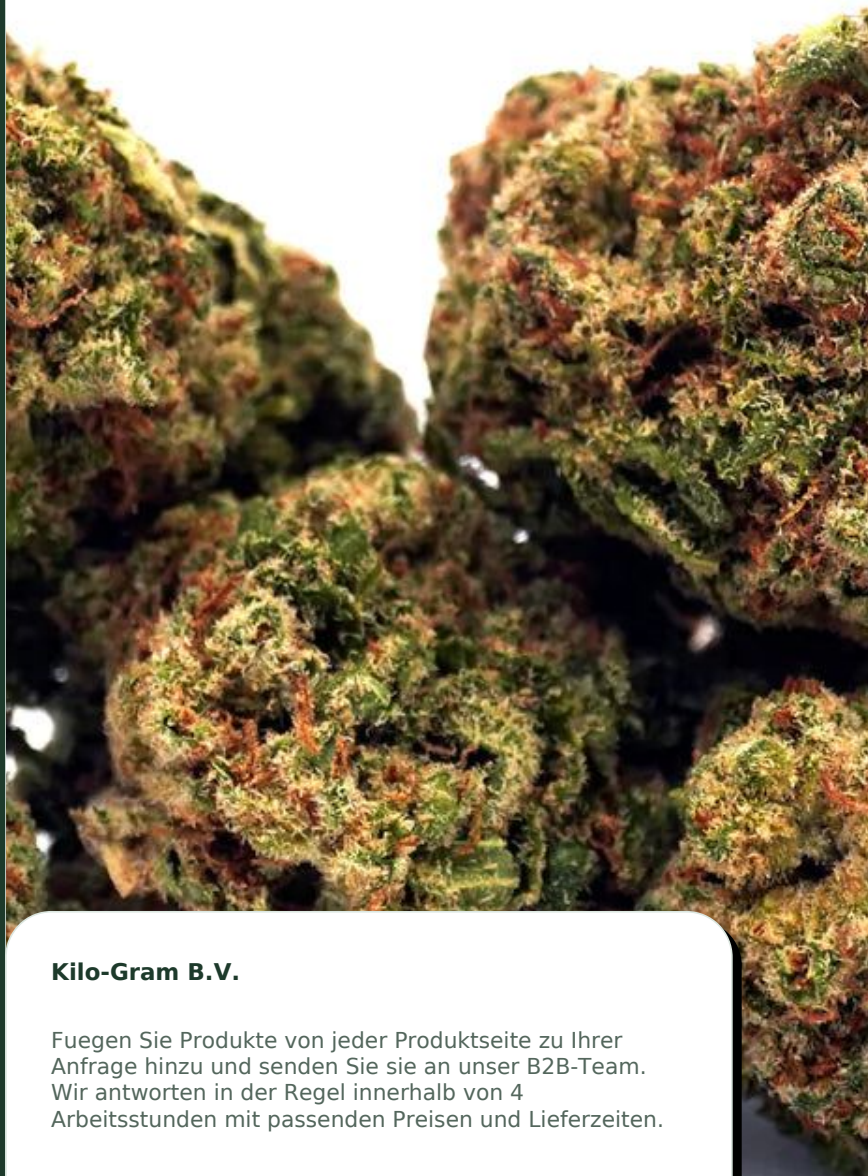

Grosshandel, ohne das Rauschen.

Wir arbeiten direkt mit Erzeugern in Frankreich, Spanien, Italien, der Schweiz und den Niederlanden. Mindestbestellung EUR100, Mengenpreise fuer grossere Volumen, White-Label ab vereinbarten Mindestmengen und dedizierter

Mit dem Team sprechen

contact@kilogramme.shop

kilogramme.shop

Schneller EU-Versand

Kostenloser Standardversand gilt ab EUR700; Sendungen treffen meist in 2-5

Versand aus EU-Lager innerhalb von 24-48h.

Kilo-Gram B.V.

Fuegen Sie Produkte von jeder Produktseite zu Ihrer Anfrage hinzu und senden Sie sie an unser B2B-Team. Wir antworten in der Regel innerhalb von 4 Arbeitsstunden mit passenden Preisen und Lieferzeiten.

Amsterdam

Netherlands

kilogramme.shop